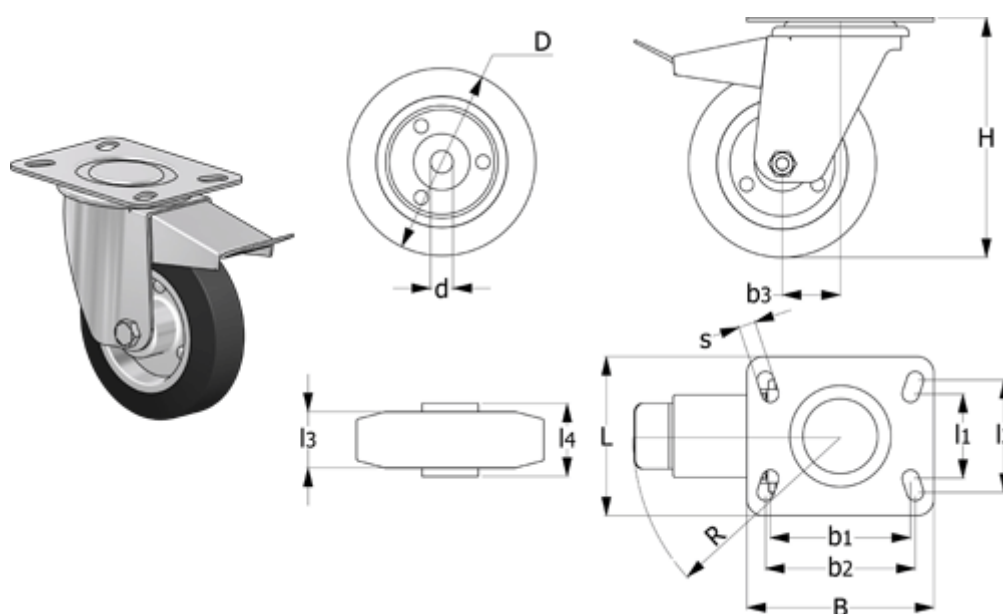

Varenummer: 2314450111
 Beskrivelse: E+G gummi hjul 450111
 RE.E3-125-SBF-N Drejeligt konsol m/bremse

Mål

B	= 100	H	= 156	Rullemodstand (N)	= 850
b1	= 75	Kode	= 450111	s	= 9
b2	= 80	L	= 85	Type	= RE.E3-125-SBF
b3	= 37	l1	= 45		
D	= 125	l2	= 60		
d	= 15	l3	= 37.5		
Dynamisk belastning (N)	= 1300	l4	= 44		
g	= 1300	R	= 120		